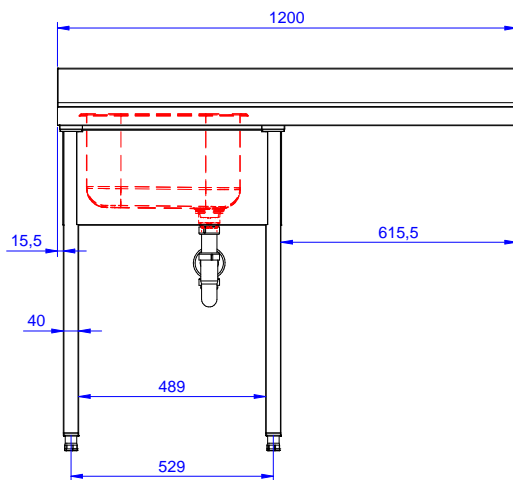

### Articolo N° \_\_\_\_\_

Lavatoio in acciaio inox AISI 304 con piano di lavoro da 50 mm e spessore 8/10. Insonorizzato con piega salvamani sui bordi e dotato di involucro perimetrale ed angoli saldati. Gambe quadre in acciaio inox AISI 304 (40x40 mm) con piedini regolabili in altezza. Alzatina paraspruzzi posteriore con raggiatura 10 mm, altezza 100 mm e spessore 13 mm. Una vasca da 500x500xh250 mm dotata di tubo troppopieno e piletta di scarico da 2". Gocciolatoio stampato posizionato sulla parte destra sotto il quale si può inserire una lavastoviglie.

Approvazione: \_\_\_\_\_

Fronte

Lato

D = Scarico acqua

Alto

**Informazioni chiave**

 Dimensioni esterne,  
 larghezza:

132932 (ESBD1217R) 1200 mm

 Dimensioni esterne,  
 profondità:

700 mm

Dimensioni esterne, altezza:

900 mm

Dimensione alzatina, altezza:

100 mm

 Dimensione alzatina,  
 profondità:

13 mm

Dimensione alzatina, raggio:

R=10

Numero di vasche:

1

Dimensione vasca:

400X500XH250

Peso netto:

55 kg