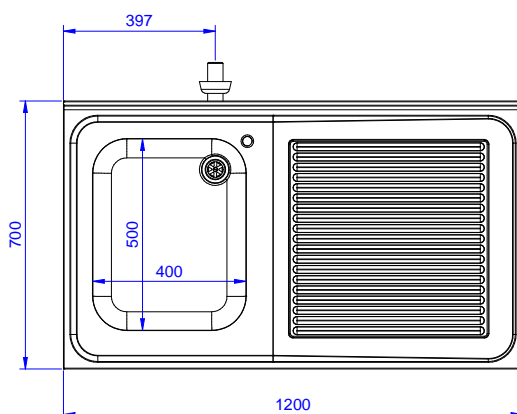

### Articolo N° \_\_\_\_\_

Lavatoio in acciaio inox AISI 304 con piano di lavoro da 50 mm e spessore 8/10. Insonorizzato con piega salvamani sui bordi e dotato di involucro perimetrale ed angoli saldati. Gambe quadre in acciaio inox AISI 304 (40x40 mm) con piedini regolabili in altezza. Alzatina paraspruzzi posteriore con raggiatura 10 mm, altezza 100 mm e spessore 13 mm. Una vasca da 500x500xh250 mm dotata di tubo troppopieno e piletta di scarico da 2". Gocciolatoio stampato posizionato sulla parte destra sotto il quale si può inserire una lavastoviglie.

Approvazione: \_\_\_\_\_

Fronte

Lato

D = Scarico acqua

Alto

**Informazioni chiave**

 Dimensioni esterne,  
 larghezza:

132932 (ESBD1217R) 1200 mm

 Dimensioni esterne,  
 profondità:

700 mm

Dimensioni esterne, altezza:

900 mm

Dimensione alzatina, altezza:

100 mm

 Dimensione alzatina,  
 profondità:

13 mm

Dimensione alzatina, raggio:

R=10

Numero di vasche:

1

Dimensione vasca:

400X500XH250

Peso netto:

55 kg