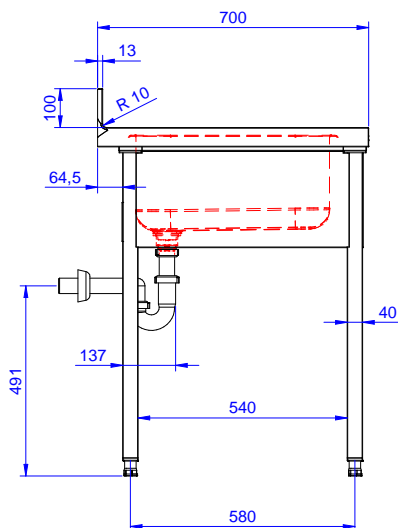

### Articolo N° \_\_\_\_\_

Lavatoio in acciaio inox AISI 304 con piano di lavoro da 50 mm e spessore 8/10. Insonorizzato con piega salvamani sui bordi e dotato di involucro perimetrale ed angoli saldati. Gambe quadre in acciaio inox AISI 304 (40x40 mm) con piedini regolabili in altezza. Alzatina paraspruzzi posteriore con raggiatura 10 mm, altezza 100 mm e spessore 13 mm. Una vasca da 500x500xh250 mm dotata di tubo troppopieno e piletta di scarico da 2". Gocciolatoio stampato posizionato sulla parte destra sotto il quale si può inserire una lavastoviglie.

Approvazione: \_\_\_\_\_

Fronte

Lato

D = Scarico acqua

Alto

**Informazioni chiave**

 Dimensioni esterne,  
 larghezza:

132932 (ESBD1217R) 1200 mm

 Dimensioni esterne,  
 profondità:

700 mm

Dimensioni esterne, altezza:

900 mm

Dimensione alzatina, altezza:

100 mm

 Dimensione alzatina,  
 profondità:

13 mm

Dimensione alzatina, raggio:

R=10

Numero di vasche:

1

Dimensione vasca:

400X500XH250

Peso netto:

55 kg